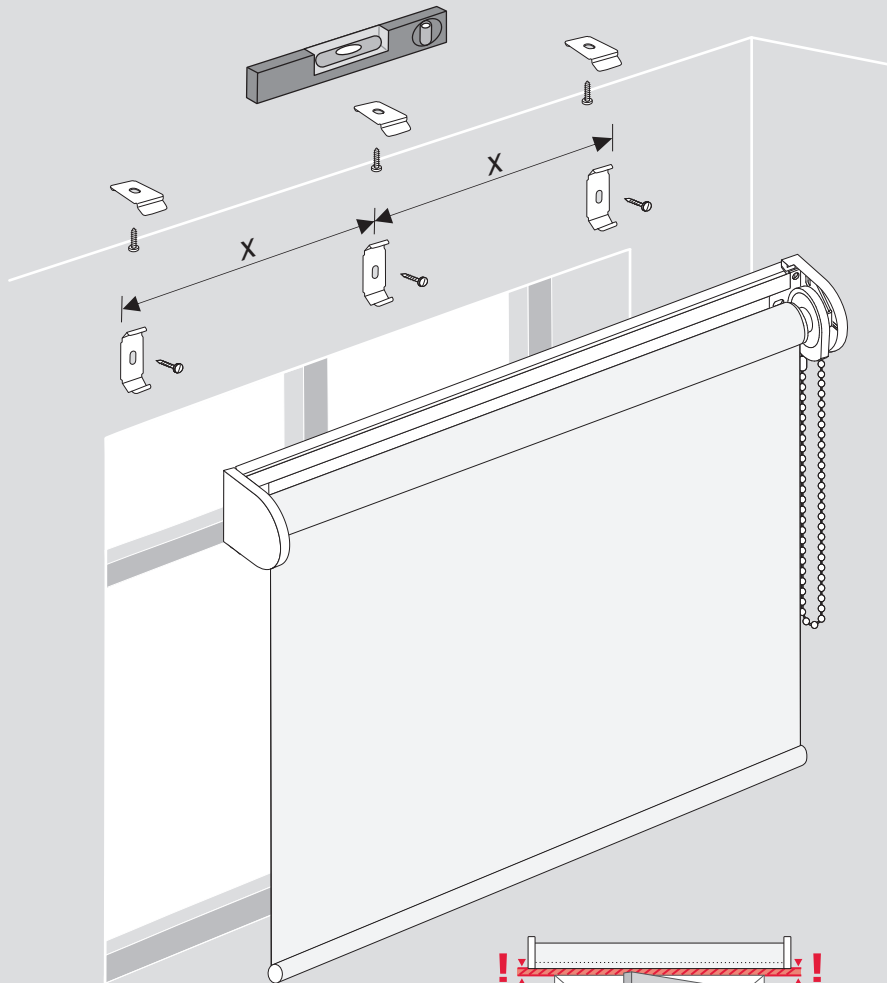

Rollo Seitenzug – Trägerprofil

Wand | Decke
 wall | ceiling • mur | plafond

Profil in Clip einhaken • hook
 profile in clip • accrochez profil clip

Abrollssicherung • unrolling safety
 arrê du déroulement

Kinderschutz • child protection • protection des enfants

Achtung!

Kinder können sich in Ketten von Bedienelementen des Rollos verfangen und erwürgen. Es besteht die Gefahr, dass sie sich die Bedienelemente um den Hals wickeln. Um dies zu verhindern, halten Sie Ketten außer Reichweite von Kleinkindern. Kinderbetten und Möbel dürfen sich nicht in der Nähe von Bedienelementen für die Fensterverkleidung befinden. Verwenden Sie immer den Kettenhalter, um Ketten außer Reichweite von Kleinkindern zu halten.