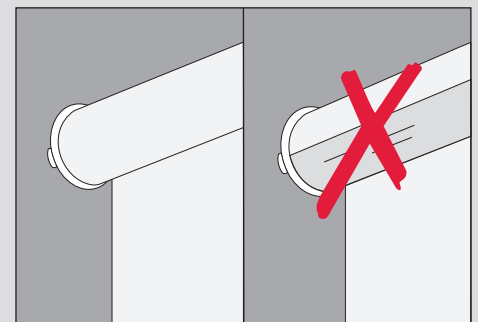

Rollo Seitenzug – Trägerprofil

Wand | Decke
 wall | ceiling • mur | plafond

Profil in Clip einhaken • hook
 profile in clip • accrochez profil clip

Abrollssicherung • unrolling safety
 arrê du déroulement

Kinderschutz • child protection • protection des enfants

Achtung!

Kinder können sich in Ketten von Bedienelementen des Rollos verfangen und erwürgen. Es besteht die Gefahr, dass sie sich die Bedienelemente um den Hals wickeln. Um dies zu verhindern, halten Sie Ketten außer Reichweite von Kleinkindern. Kinderbetten und Möbel dürfen sich nicht in der Nähe von Bedienelementen für die Fensterverkleidung befinden. Verwenden Sie immer den Kettenhalter, um Ketten außer Reichweite von Kleinkindern zu halten.