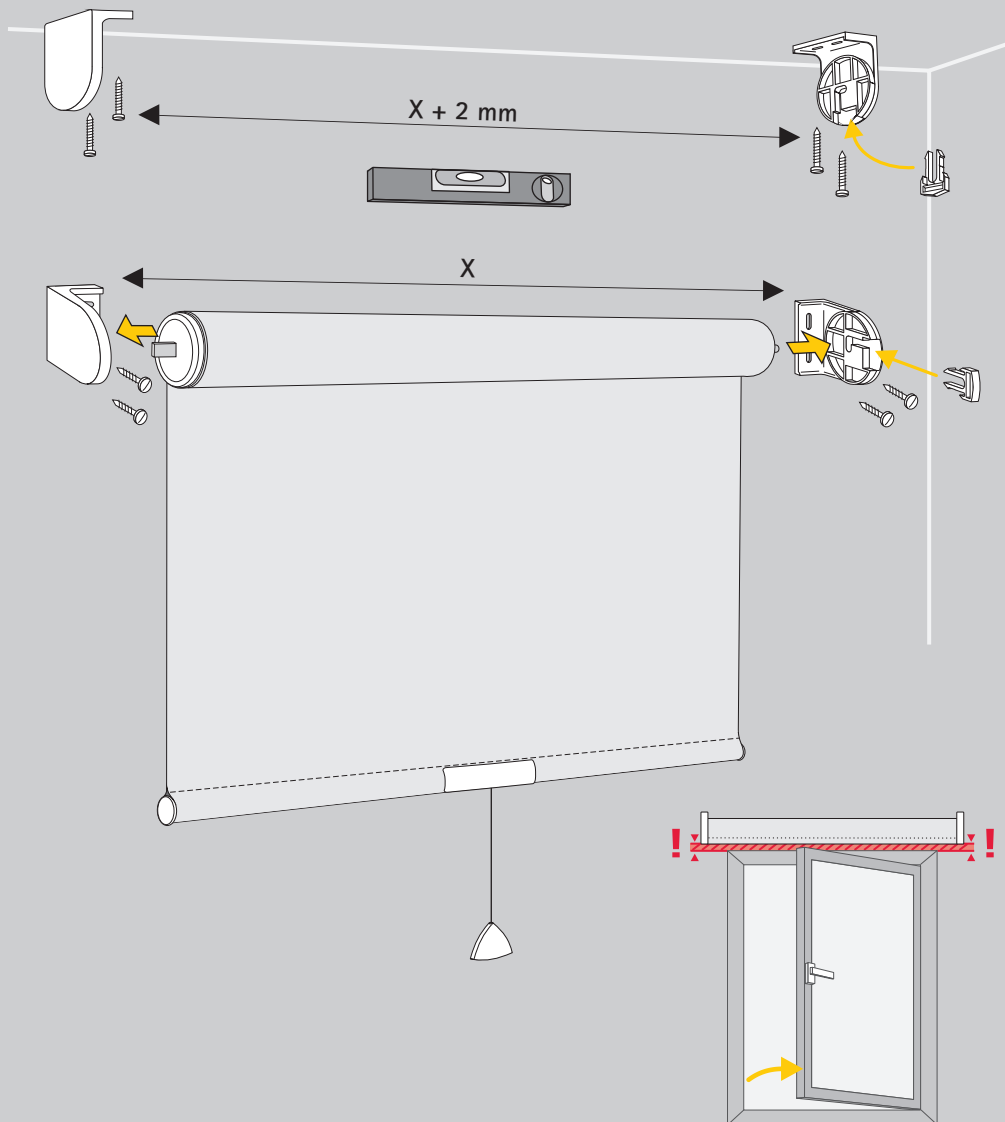

Rollo Mittelzug

Wand | Decke

wall | ceiling • mur | plafond

Montage Wand • Fitting wall
montage mur

Kinderschutz • child protection • protection des enfants

Achtung!

Kinder können sich in Bedienelementen des Rollos verfangen und erwürgen. Es besteht die Gefahr, dass sie sich die Bedienelemente um den Hals wickeln.

Um dies zu verhindern, halten Sie Schnüre außer Reichweite von Kleinkindern. Kinderbetten und Möbel dürfen sich nicht in der Nähe von Bedienelementen für die Fensterverkleidung befinden.

Rollo Mittelzug

Fenster
window • fenêtre

Montage Rahmen
Fitting window frame
montage cadre de fenêtre

Keine Spannung • No Tension
sans tension