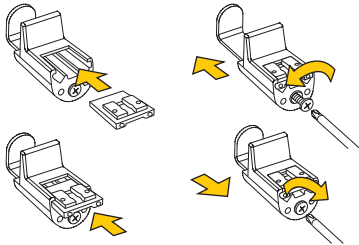

Klemmhalter PV 1 - VS 1 unten PV 2 - VS 2 oben | unten

Plissee

4 Klemmhalter weiß
PV 2 | VS 2

43200

4 x 43017