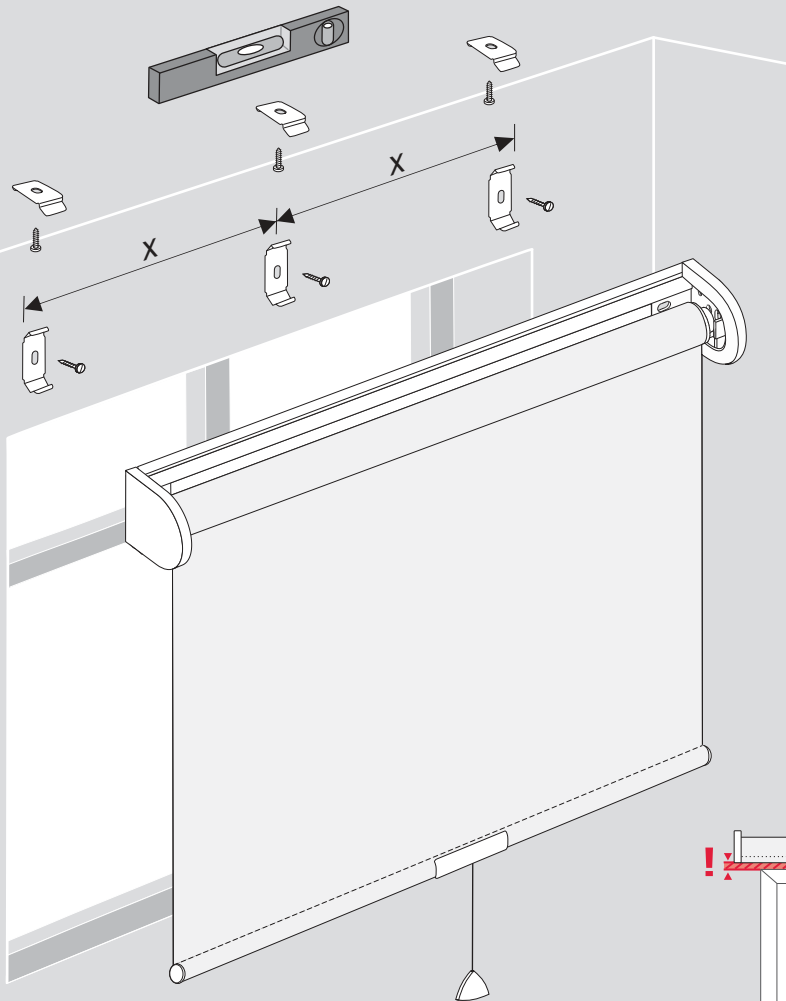

Rollo Mittelzug – Trägerprofil

Wand | Decke

wall | ceiling • mur | plafond

Profil in Clip einhaken • hook profile in clip • accrochez profil clip

Kinderschutz • child protection • protection des enfants

Achtung!

Kinder können sich in Bedienelementen des Rollos verfangen und erwürgen. Es besteht die Gefahr, dass sie sich die Bedienelemente um den Hals wickeln.

Um dies zu verhindern, halten Sie Schnüre außer Reichweite von Kleinkindern. Kinderbetten und Möbel dürfen sich nicht in der Nähe von Bedienelementen für die Fensterverkleidung befinden.