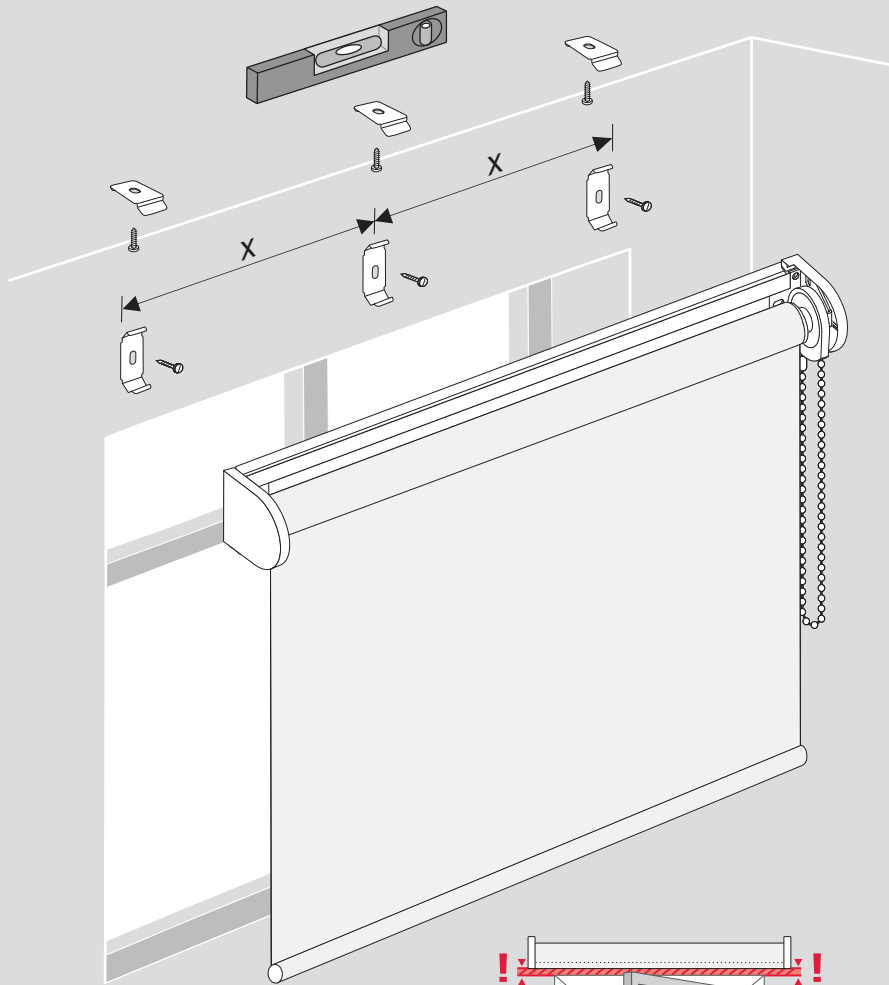

Rollo Seitenzug – Trägerprofil

Wand | Decke
 wall | ceiling • mur | plafond

Profil in Clip einhaken • hook
 profile in clip • accrochez profil clip

Abrollsicherung • unrolling safety
 arrê du déroulement

Kinderschutz • child protection • protection des enfants

Achtung!

Kinder können sich in Ketten von Bedienelementen des Rollos verfangen und erwürgen. Es besteht die Gefahr, dass sie sich die Bedienelemente um den Hals wickeln. Um dies zu verhindern, halten Sie Ketten außer Reichweite von Kleinkindern. Kinderbetten und Möbel dürfen sich nicht in der Nähe von Bedienelementen für die Fensterverkleidung befinden. Verwenden Sie immer den Kettenhalter, um Ketten außer Reichweite von Kleinkindern zu halten.