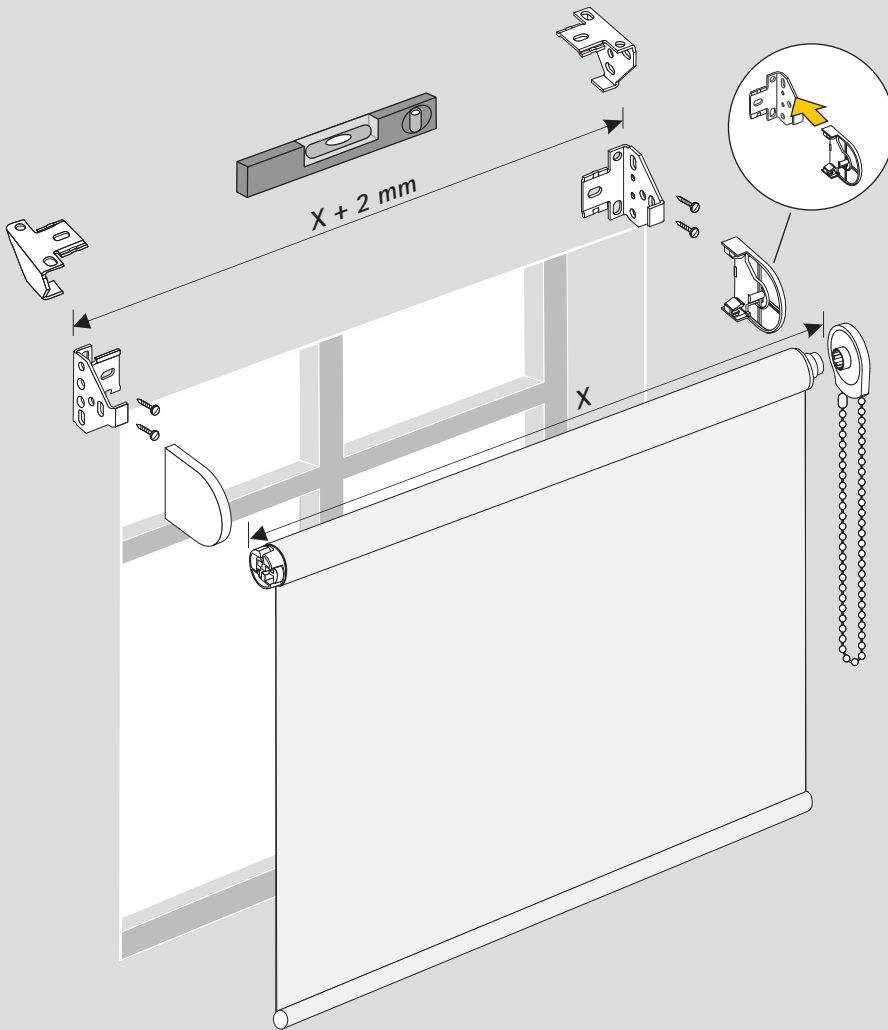

Rollo Seitenzug B

Wand | Decke

wall | ceiling • mur | plafond

Montage Wand • fitting wall
montage mur

Abrollssicherung • unrolling safety
arrêt du déroulement

Rollo Seitenzug B